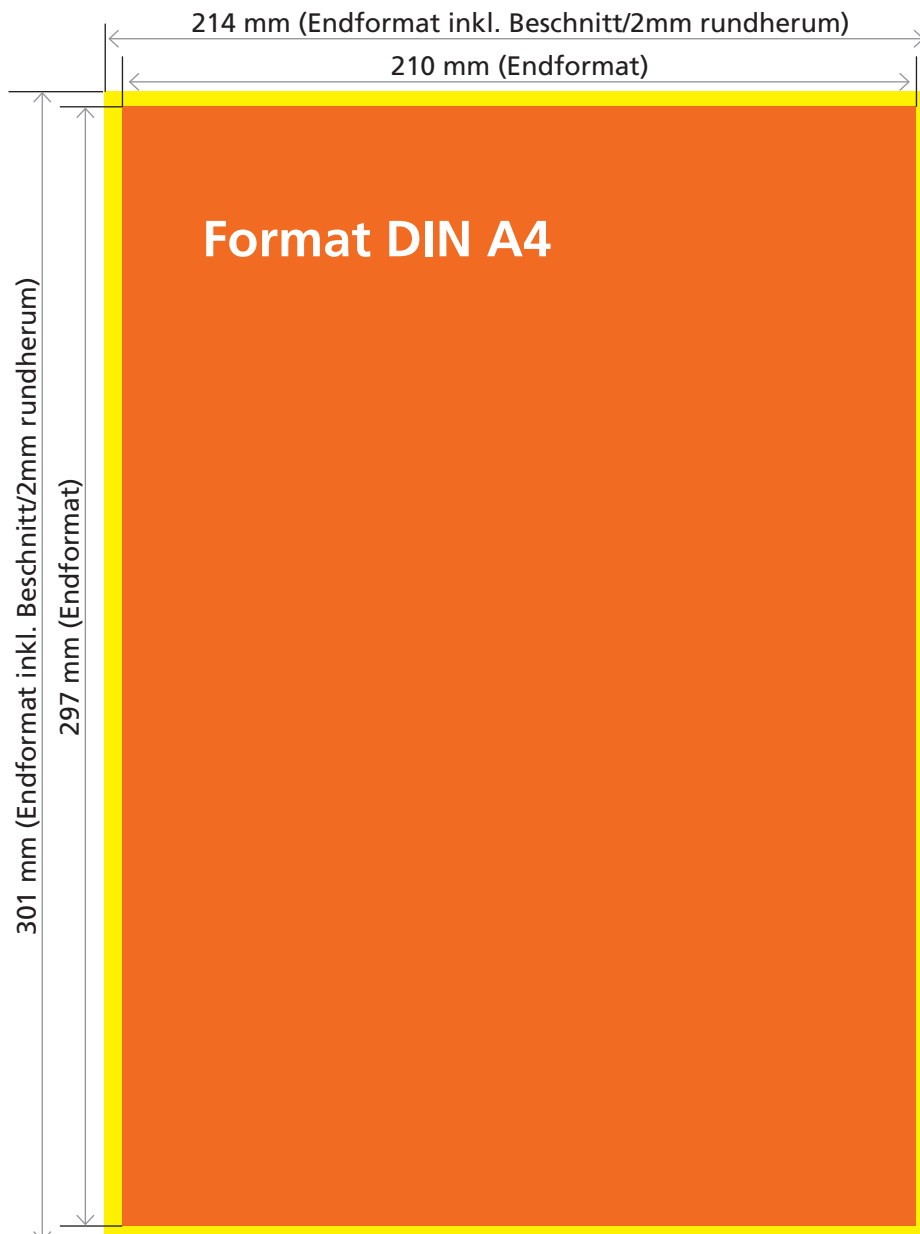

Alles in DIN A4

randabfallend druckbar

BEILAGEN-

PROFI.de

Wir nehmen Ihnen den **DRUCK!**

- Endformat zzgl. 2 mm Beschnitt
- Endformat

in Kürze:

Endformat

210 mm x 297 mm

Endformat inkl. Beschnitt

214 mm x 301 mm,
gleichmäßig 2 mm rundherum
an allen Seiten

Auflösung – Farbraum

300 dpi – CMYK

Dateiformat

PDF, Kompatibilität 1.3

Wichtig! und Kleingedruckt:

Relevante Inhalte sollten mindestens 5 mm vom Endformat-Rand entfernt angelegt sein. Schriftgröße nicht unter 5 pt. Schrift kleiner als 8 pt nach Möglichkeit nur schwarz und nicht gerastert. Vermeiden Sie am Besten Light-Schriftschnitte in geringer Punktgröße (unter 8 pt) in Farbe oder in weiß auf Farbflächen – nicht weil wir es nicht drucken können, sondern weil es einfach immer schlecht lesbar sein wird!